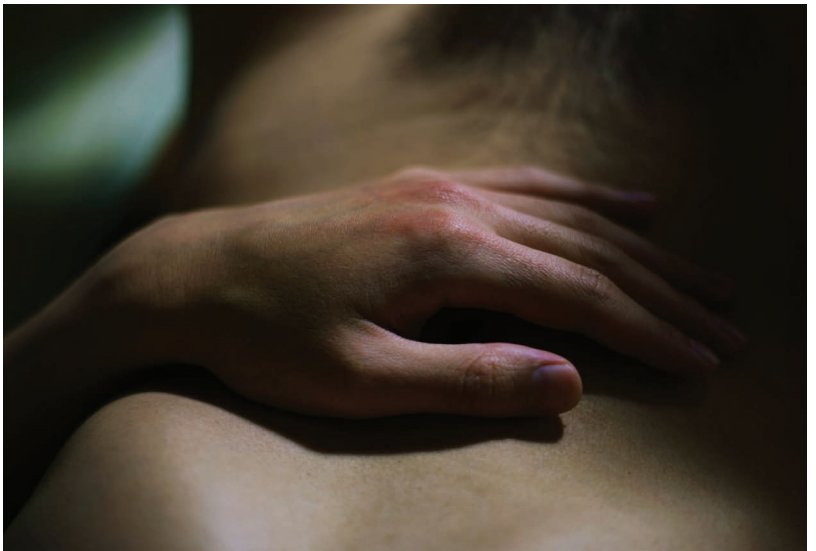

特 殊 季 节

Shen

Wei

A

Season

Particular

《特殊季节》捕捉了在自然世界中的美丽和亲密，唤起对静谧和沉思的向往。这个系列探索了身体与自然之间精神和写意的相似之处，并强调了两者之间的和谐、脆弱和相互联系。身体与自然之间独特呼应之美引发对我对周围世界的敬畏、惊奇和赞赏之情，以此探索存在的本质和生命的目的。